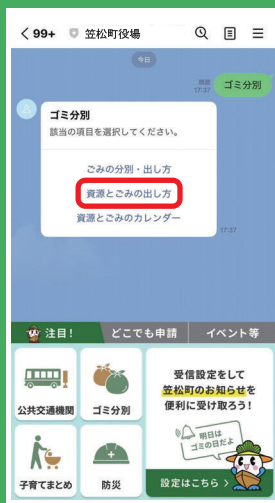

笠松町公式LINEが新しくなりました！

9月から、笠松町の公式LINEが新しくなりました！
今月号では、最新機能についてご紹介します！

受信設定をして欲しい情報だけを受け取ろう！

受信したい情報に
チェックを入れるだけ！
とっても簡単です♪

受信情報の選択
LINEで受け取りたい情報を選択してください。

- すべてのお知らせ
- イベント
- 広報紙
- 議会・選挙
- 事業者向け
- 親子向け
- 交通情報
- 防災（警報・注意報）・防犯
- 健康・検診（健診）
- 歴史・未読館
- スポーツ

受信設定をしないと、

10月1日以降、町公式LINEからの
配信を受け取れなくなります！

ごみ分別チェックフローで捨て方が簡単にわかる！

いつでも手軽に
ごみの廃棄方法を
確認できます！

その他の機能など詳しくは、
町公式ホームページを
ご確認ください！

笠松町公式LINE
友だち募集中！

@kasamatsu-town