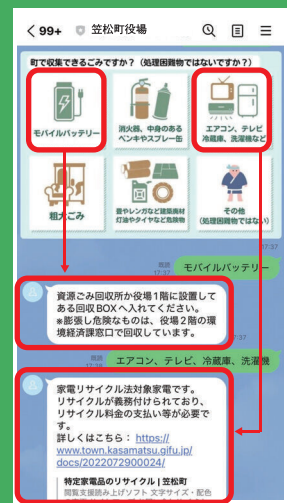

笠松町公式LINEが新しくなりました！

9月から、笠松町の公式LINEが新しくなりました！
今月号では、最新機能についてご紹介します！

受信設定をして欲しい情報だけを受け取ろう！

受信したい情報に
チェックを入れるだけ！
とっても簡単です♪

受信情報の選択
LINEで受け取りたい情報を選択してください。

- すべてのお知らせ
- イベント
- 広報紙
- 議会・選挙
- 事業者向け
- 親子向け
- 交通情報
- 防災（警報・注意報）・防犯
- 健康・検診（健診）
- 歴史・未読館
- スポーツ

受信設定をしないと、

10月1日以降、町公式LINEからの
配信を受け取れなくなります！

ごみ分別チェックフローで捨て方が簡単にわかる！

いつでも手軽に
ごみの廃棄方法を
確認できます！

その他の機能など詳しくは、
町公式ホームページを
ご確認ください！

笠松町公式LINE
友だち募集中！

@kasamatsu-town