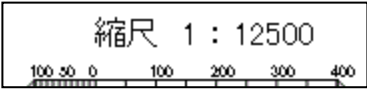

朝ダイヤルート(笠松地域①・両系統)

朝ダイヤルート(笠松地域②・両系統)

朝ダイヤルート(松枝地域・下門間ゆき)

朝ダイヤルート(下羽栗地域・米野高瀬ゆき)

「朝ダイヤ」の米野高瀬ゆきのみ
「円城寺」と「東円城寺」には停車しません。
また、「西円城寺」通過後、新たなルートとして
名岐バイパスの側道を通り、県道に入ります。
このため、この便のみ「中野郵便局前」と
「総合交流センター」の到着順が変わります。