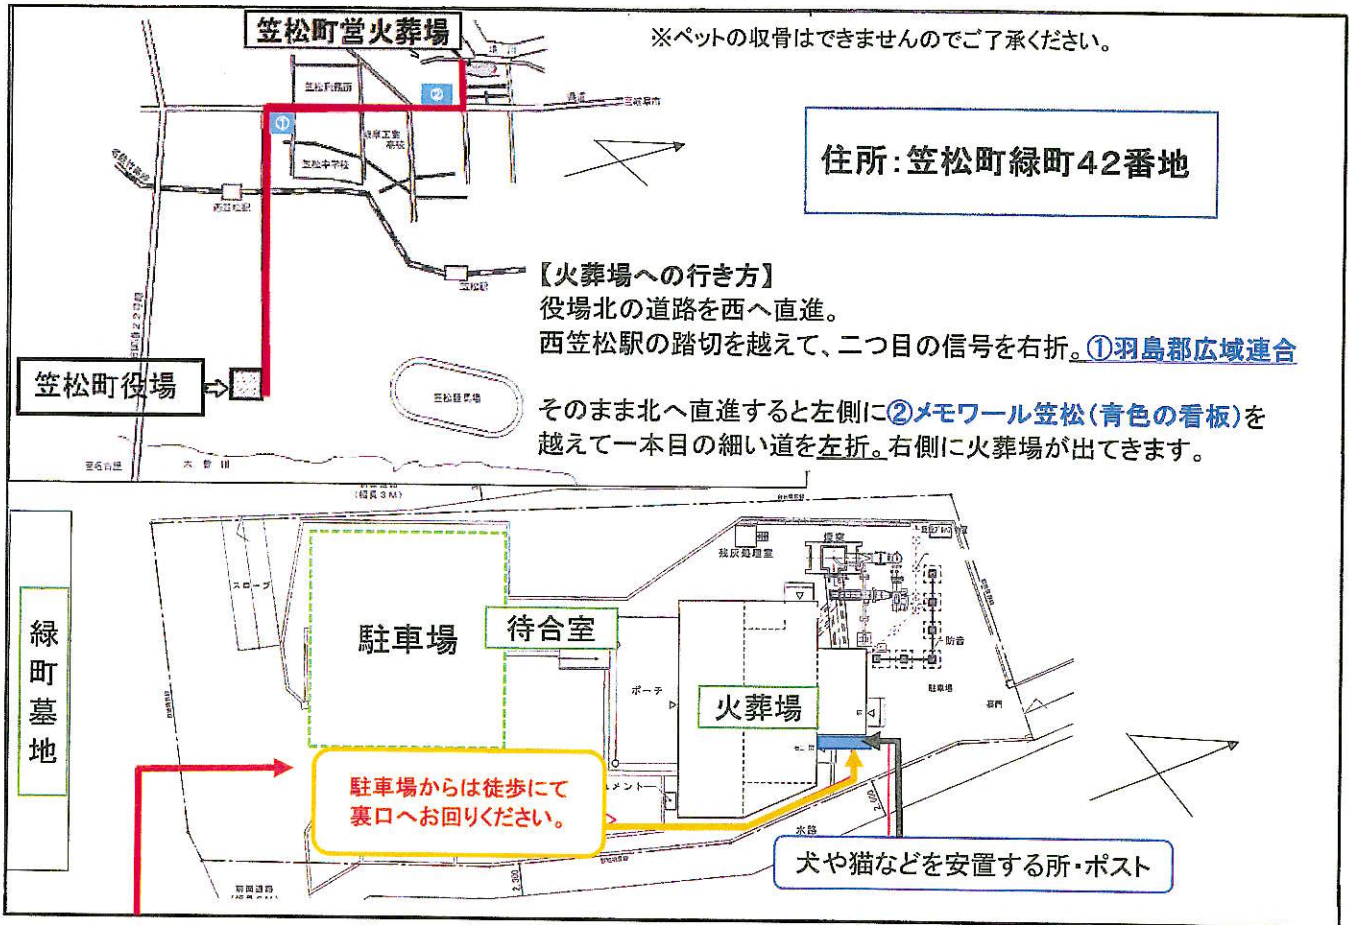

《火葬場案内図》

ペット安置場所(火葬場裏口)

- ①ダンボール箱等に入れたペットを机の上へ置く
- ②火葬許可券(シール)をダンボール箱に貼る
- ③火葬場使用許可書をポストの中へ入れる