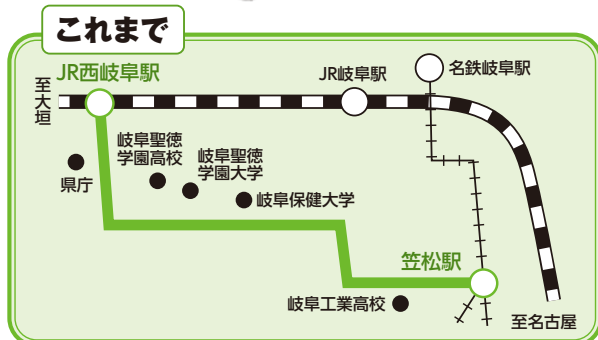

これからはじまる新生活!身近な公共交通

バスに乗ってみませんか

巡回町民バスがスマホで便利に!

スマートフォンで運行状況が確認できるようになりました!

\\ バスの現在位置が分かる! //

各バス停のQRコードを読み取ると

名鉄笠松駅バス停の場合

乗りたいバスをタップすると
現在位置を表示

町のホームページから
全てのバス停の状況を
確認することができます!

\\ 運行状況・混雑状況が分かる! //

車内が混雑すると...

やや混雑☹

混雑☹

待ち時間の疑問を解消

- 乗りたいバスがあと何分で来るかな?
- どれくらいの人が乗車しているだろう?

岐阜バス 笠松県庁線が変わります!

新たに「茜部菱野4丁目」、「岐阜総合学園高校北」、
「OKBふれあい会館」に停車するようになります。

また、**土日祝日の運行**を開始します!!

新しい時刻表など
詳しくはこちら→

園企画課 ☎388-1113