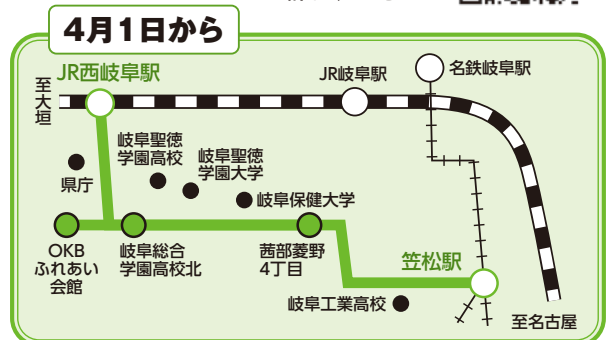

これからはじまる新生活!身近な公共交通

バスに乗ってみませんか

巡回町民バスがスマホで便利に!

スマートフォンで運行状況が確認できるようになりました!

\\ バスの現在位置が分かる! //

各バス停のQRコードを読み取ると

名鉄笠松駅バス停の場合

乗りたいバスをタップすると
現在位置を表示

町のホームページから
全てのバス停の状況を
確認することができます!

\\ 運行状況・混雑状況が分かる! //

車内が混雑すると...

やや混雑☹

混雑☹

待ち時間の疑問を解消

- 乗りたいバスがあと何分で来るかな?
- どれくらいの人が乗車しているだろう?

岐阜バス 笠松県庁線が変わります!

新たに「茜部菱野4丁目」、「岐阜総合学園高校北」、
「OKBふれあい会館」に停車するようになります。

また、**土日祝日の運行**を開始します!!

新しい時刻表など
詳しくはこちら→

園企画課 ☎388-1113