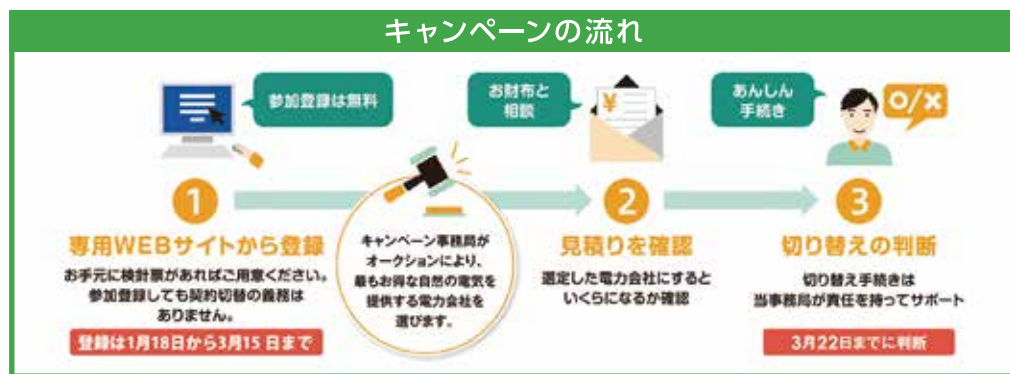

点字版・音声版をご希望の方は、県庁広報課へご連絡ください
音声版には、CD（デジター編集）での提供と音声用のテキストデータの配信もあります

●県の人口
1,959,117人 (1,344人減)
※令和3年11月1日現在 ※()内は前月との比較

ぎふちゃん(8ch)データ放送で
「岐阜県からのお知らせ」も
配信中!

 県政広報テレビ番組
「ぎふ県政ほっとライン」
 「清流の国ぎふ
岐阜県ミナモトだより」

 ボタンを押して
地元情報をゲット!

🕒 今月のピックアップ情報

再エネ由来電気グループ購入「EE電」キャンペーン第1弾参加者募集!

岐阜県では、脱炭素社会の実現に向けて、再生可能エネルギーの利用促進に取り組んでいます。1月18日より、県民のみなさまに環境にやさしい再エネ電力を選択できる機会を提供するため、再エネ電気のグループ購入事業「EE電(いいでん)」を実施します。ぜひご参加ください。

※本キャンペーンは中部電力管内にお住まいの岐阜県民を対象に実施します。関西・北陸電力管内にお住まいの方は今回のキャンペーン対象ではありません。

EE電 気になるギモン

Q なぜ電気代がおトクになるの?
A 参加者が多く集まるほどグループ購入の規模が大きくなるため、割安な料金メニューが提供しやすくなります。

※ご契約中の電力会社の料金メニューによっては、切り替え前の電気代より安くない場合があります。また、EE電では従量料金メニューを採用しているため、市場価格の影響を受けません。

※参加登録しても現在の電力契約から切り替える義務はありません。見積り額に納得いただけた場合に切り替えいただけます。