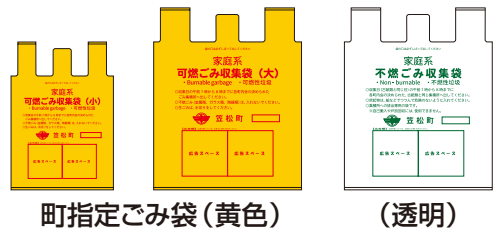

10月1日からごみの出し方が変わります!

説明動画はこちら▶

■ごみの出し方

可燃ごみ(週2回)

「燃えるごみ」は、町指定ごみ袋(黄色)に入れ可燃ごみ集積所に出してください。

不燃ごみ(月1回)

金属製品・ガラス製品・陶器類・小型家電製品など「燃えないごみ」は、町指定ごみ袋(透明)に入れ古紙類と同じ日、同じ集積所へ出してください。

粗大ごみ(完全予約制)

町指定ごみ袋に入らないもの(大型の木製品・ふとん・物干竿・自転車など)は、自ら自己搬入施設(緑町地内)に持ち込むか、町の委託業者が自宅まで収集に行きます。

詳しくは「資源とごみのカレンダー」、「家庭ごみハンドブック」をご覧ください。
配布場所:役場(環境経済課)・松枝公民館・総合会館

町指定ごみ袋は、下記取扱店で販売しています。

笠松町指定ごみ袋取扱店▶

町指定ごみ袋(黄色)

(透明)

河内屋商店	笠松町下新町26
ききカフ恵	笠松町下新町67-1
野田屋本店	笠松町新町45-3
NEW-JOYSオオマツ	笠松町天王町77
だるまや薬局	笠松町上本町80
杉山米穀店	笠松町二見町112
フードショップヤオハナ	笠松町上柳川町21
関谷そろばん学校	笠松町弥生町32
茶房 琲より	笠松町弥生町37
内田商会	笠松町大池町9-1
大野製畳	笠松町大池町34-1
カネスエ 笠松店	笠松町大池町58
ドラッグユタカ 笠松店	笠松町美笠通1丁目8
ローソン 美笠通店	笠松町美笠通2丁目27
フォートミズノ	笠松町春日町19