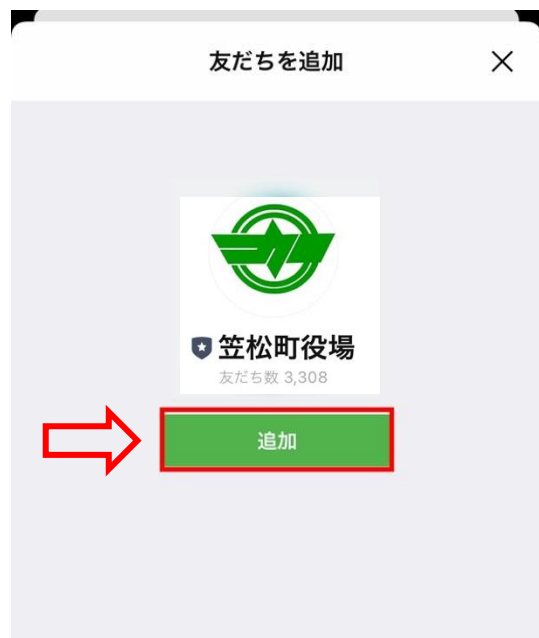

## 笠松町公式 LINE の友だち登録方法

1. 「ホーム」を押し、友達追加マークを押します。

2. 「QRコード」を押して、「笠松町QRコード」を読み込みます。

笠松町  
QRコード

3. 「笠松町役場」のアカウントが表示されるため、「追加」を押します。

これで、笠松町公式 LINE の登録は完了です。