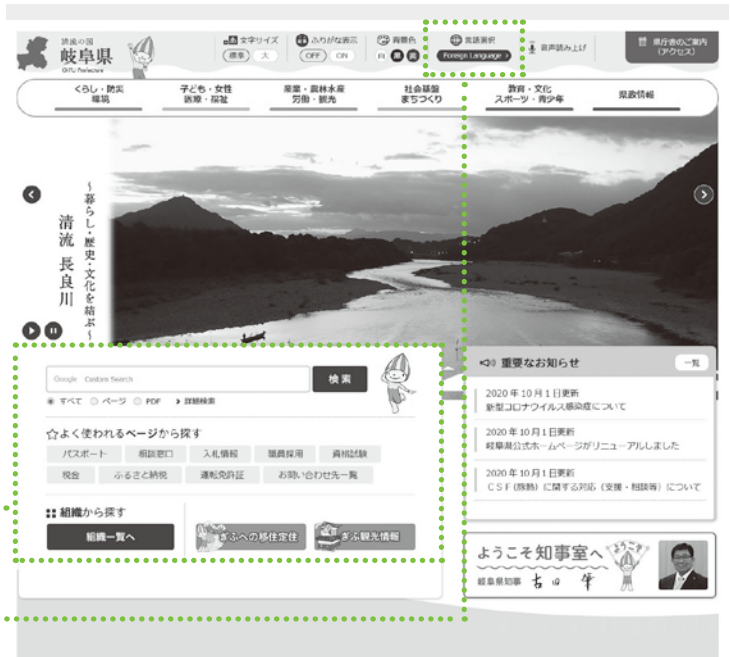

d ボタンを押して地元情報をゲット!

今月のピックアップ情報

岐阜県公式ウェブサイトがリニューアルします!

10月1日より、岐阜県公式ウェブサイトのリニューアルします。県民のみなさまの暮らしに役立つ情報を「見やすく」「使いやすく」「伝わりやすく」発信していきます。スマートフォンでも見やすいデザインの採用、外国語の自動翻訳など、新機能も追加しました。ぜひ、ご活用ください。

- ◆ リニューアル公開日 / 10月1日(木)
- ◆ URL / 岐阜県公式ウェブサイト【<https://www.pref.gifu.lg.jp>】
- ◆ 問 / 県庁広報課 ☎058(272)1115 FAX058(278)2506

リニューアルのポイント

- スマートフォンでも見やすいデザイン
- カラーユニバーサルデザインにも配慮
- 検索機能を強化し、使いやすさを向上
- 動画やSNSへアクセスしやすく
- 英語・中国語・ポルトガル語・タガログ語・ベトナム語の自動翻訳機能を追加

情報ボックス

県広報は県公式ウェブサイト、広報紙ポータルサイト「マイ広報紙」・「岐阜イーブックス」、広報紙アプリ「マチイロ」でも公開中!
※掲載している二次元コードは、スマートフォンの機種やアプリなどによって、読み込めない場合があります

「ぎふ木遊館オートムフェスタ」を開催します

木で遊び、木と触れ合う「ぎふ木遊館」で秋の祭りを開催します。(事前予約制)

- とき / 10月10日(土)、11日(日)
- ところ / ぎふ木遊館(岐阜市)
- 内容 / 積み木競争、輪投げ、木っ端すくい等
- 申込方法 / 前日までに申込先へ電話
- 申込先・問 / ぎふ木遊館 ☎058(215)1515

ぎふ木遊館

検索

「私の関ヶ原」写真コンテスト2020」の作品を募集します