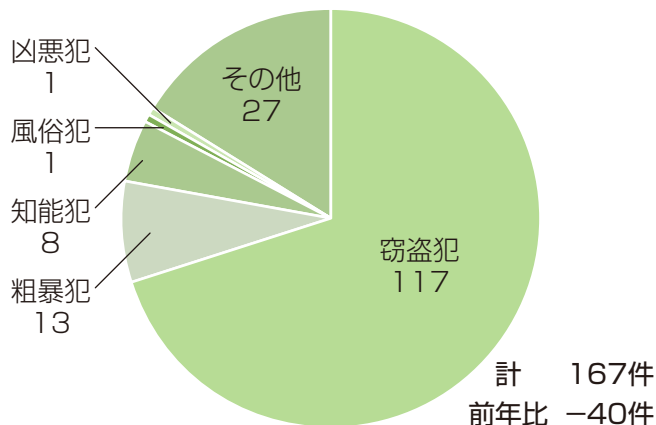

平成30年の笠松町犯罪発生状況

町内における平成30年中の犯罪発生件数は平成29年に比べ減少した一方で、粗暴犯罪（暴力により損害を与える犯罪）は増加、自転車盗は横ばい傾向でした。

また、岐阜羽鳥警察署管内では、ニセ電話詐欺が6件発生しており、被害額は646万円にのぼっています。

今一度、身の回りの防犯対策を見直してみましょう。

平成30年 笠松町刑法犯の発生状況(件)

平成30年 笠松町街頭犯罪の発生状況(件)