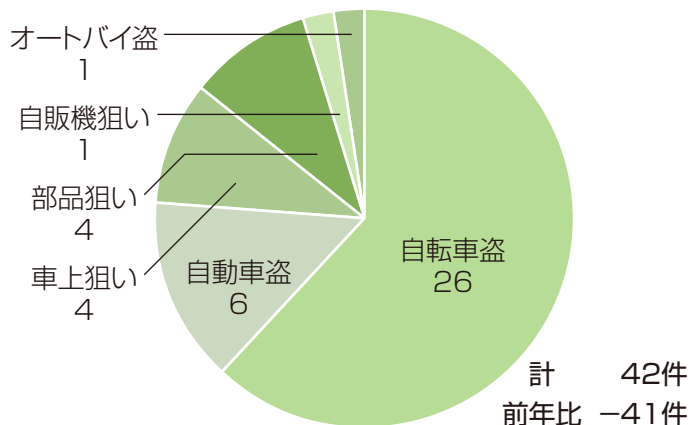

平成30年の笠松町犯罪発生状況

町内における平成30年中の犯罪発生件数は平成29年に比べ減少した一方で、粗暴犯罪（暴力により損害を与える犯罪）は増加、自転車盗は横ばい傾向でした。

また、岐阜羽鳥警察署管内では、ニセ電話詐欺が6件発生しており、被害額は646万円にのぼっています。

今一度、身の回りの防犯対策を見直してみましょう。

平成30年 笠松町刑法犯の発生状況(件)

平成30年 笠松町街頭犯罪の発生状況(件)