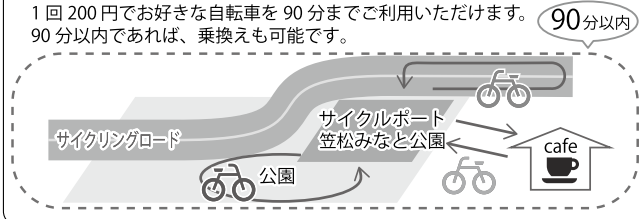

☺ コミュニティサイクル社会実験を実施しています

町が持つ「歴史・文化・清流木曾川」の魅力を感じていただくための取り組みとして、コミュニティサイクル社会実験を実施しています。

まちなか散策や歴史文化財めぐり、水辺のサイクリングでコミュニティサイクル(シェアサイクル)またはレンタサイクルをぜひご利用ください。

※詳しくは町ホームページをご確認ください。

【実施期間】12月24日(日)まで

【利用時間】午前9時～午後5時※笠松みなと公園のみ午後4時30分まで。(自転車の貸出は午後4時まで)。

【コミュニティサイクル貸出場所】ふらっと笠松、笠松みなと公園、笠松中央公民館、歴史未来館、児童館

【レンタサイクル貸出場所】笠松みなと公園

●コミュニティサイクル(シェアサイクル)としての利用例

「笠松駅から病院に行く移動手段として利用したい。」
45分以内のご利用であれば、1日100円で何度でもご利用いただけます。

●レンタサイクルとしての利用例

「子どもと一緒に自転車で公園内をまわりたい。」
「珍しい自転車に色々乗ってサイクリングロードを走りたい！」
1回200円でお好きな自転車を90分までご利用いただけます。90分以内であれば、乗換えも可能です。

【問 合 先】企画課

☺ 第2回笠松競馬秋まつり

笠松競馬の振興と周辺住民との交流・連帯感を高めるため、笠松競馬場を会場に、若者に人気の「SKE48」によるトークショーや、お子様向けのキャラクターショー、いじめ撲滅・元気創造プロレス「ZERO1」、10種類以上に及ぶキッチンカーなど、老若男女が楽しめるイベントを開催します。また、普段は足を踏み入れることができない笠松競馬場の走路やパドックなども開放します。その他、各種催し物を実施しますので、笠松競馬場にご来場ください。なお、10月21日(土)は、名鉄ハイキングが開催され、笠松競馬場がゴールになっています。