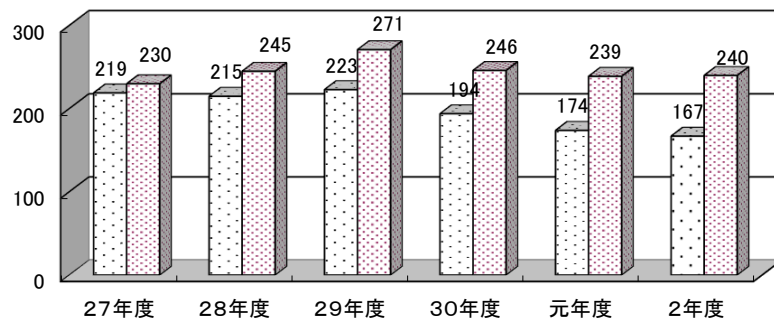

# 住民基本台帳人口動態

【 自然 ・ 社会 】

( 単位 : 人 )

区 分	平成27年度	平成28年度	平成29年度	平成30年度	令和元年度	令和2年度
自然	出生	219	215	223	194	174
	死亡	230	245	271	246	239
	増減数	△ 11	△ 30	△ 48	△ 52	△ 65
社会	転入	1,106	1,097	1,115	1,067	1,206
	その他	3	6	13	8	18
	転出	1,003	1,075	1,142	1,071	1,147
	その他	75	65	60	51	65
	増減数	31	△ 37	△ 74	△ 47	12
増減数	20	△ 67	△ 122	△ 99	△ 53	△ 116

※4月1日～翌年3月31日

資料:住民課

出生と死亡(自然動態)

転入と転出(社会動態)