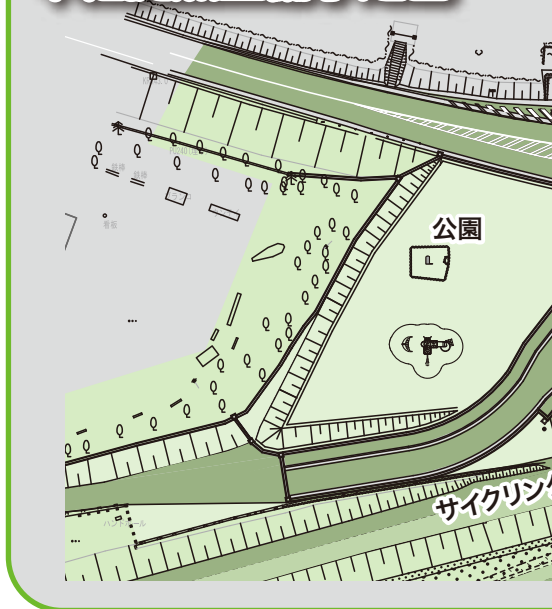

完成したサイクリングロードの航空写真

(みなと公園から上流方向を望む 写真は名鉄名古屋本線)

(国道22号線上流から下流方向を望む)

サイクリングロード 中継拠点整備予定図

サイクリングロードでの歩け歩け運動の様子