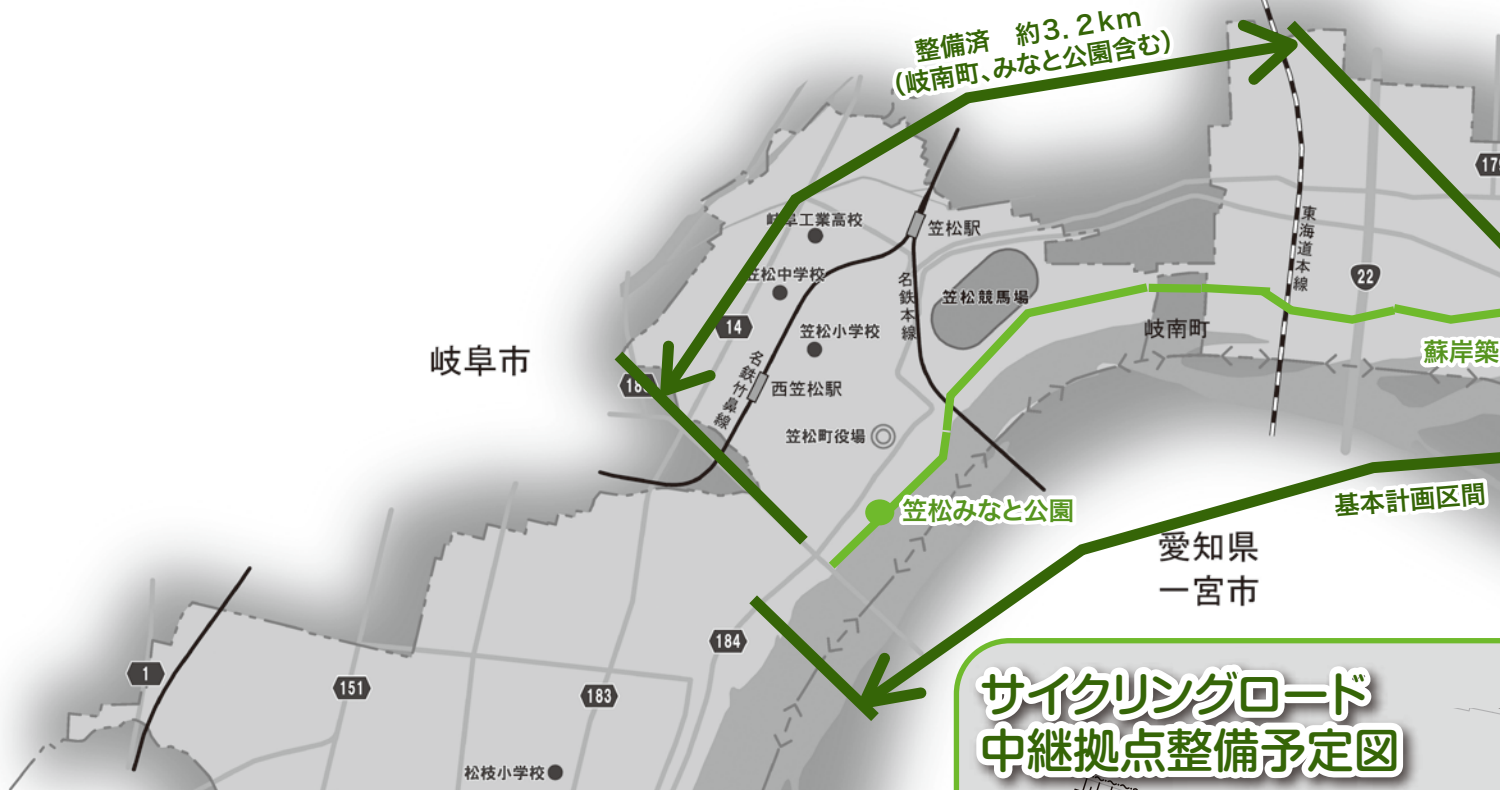

完成したサイクリングロードの航空写真

(みなと公園から上流方向を望む 写真は名鉄名古屋本線)

(国道22号線上流から下流方向を望む)

サイクリングロード 中継拠点整備予定図

サイクリングロードでの歩け歩け運動の様子