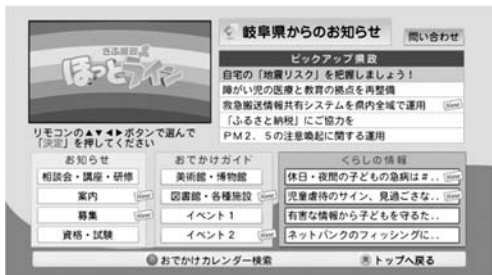

募集 オープンキャンパスのご案内

- 県の教育・訓練機関の説明、入学案内などを行います。
- 国際たくみアカデミー ※申込不要・無料
 - ▶内容 / 校内施設の見学、各科紹介、入試案内、個別相談など
 - ▶とき / 7月21日(日)13:30 ~ 15:30
 - ▶ところ / 国際たくみアカデミー(美濃加茂市蜂屋町上蜂屋 3545-3)
 - ▶問 / 国際たくみアカデミー ☎0574(25)2423
 - 農業大学校 ※申込不要・無料
 - ▶内容 / 学校説明、施設案内
 - ▶とき / 7月27日(土)・28日(日)・8月18日(日)・19日(月)
いずれも 10:00 ~ 15:00
 - ▶ところ / 農業大学校(可児市坂戸 938) ▶問 / 農業大学校 ☎0574(62)1226

募集 「農業で夢再発見研修」受講生募集!

県内での就農希望者などを対象として、農業の基礎技術を講義・実習で学ぶ研修の受講生を募集します。※要申込・無料

- ▶とき / 9月2日(月)~平成26年1月10日(金)
- ▶ところ / 農業大学校(可児市坂戸 938)
- ▶定員 / 10人程度(面接あり)
- ▶申込方法 / 7月8日(月)~8月7日(水)に申込先へ電話
- ▶申込先・問 / 農業大学校 ☎0574(62)1226

おしらせ 保育士就職チャレンジ研修

- 保育士有資格者を対象として、就職に向けた研修を開催します。※要申込・無料
- ▶とき / 8月10日(土)・11日(日) ▶ところ / わかたけ保育園(大垣市)
 - ▶定員 / 20人程度(抽選) ▶申込方法 / 7月31日(水)までに申込先へ電話
 - ▶申込先・問 / 岐阜県保育研究協議会 ☎058(273)1111(内線2517)

ぎふチャン(8ch) ぎふ県政ほっとライン
広報テレビ番組 (第1・第3水曜日 18:00~18:15)

ぎふチャン(8ch)の地デジ・データ放送で、県広報がご覧いただけます。

- ▶見かた / ①ぎふチャンをご覧のときにリモコンの<d>ボタン(データ放送)を押す。
- ②リモコンの上下左右ボタンで、画面上の『岐阜県からのお知らせ』ボタンに移動して、リモコンの<決定>ボタンを押す。

試験

県職員採用試験(短大・高校卒程度等)

- ▶第一次試験日 / 9月29日(日)
- ▶試験場所 / 岐阜市 ※一部試験は多治見市、高山市でも実施
- ▶試験案内 / 7月12日(金)から人事委員会事務局、各振興局(事務所)、東京事務所、県総合人材チャレンジセンターで配布。郵便での請求可。ホームページからも入手可。※受験資格などの詳細は必ず試験案内で確認