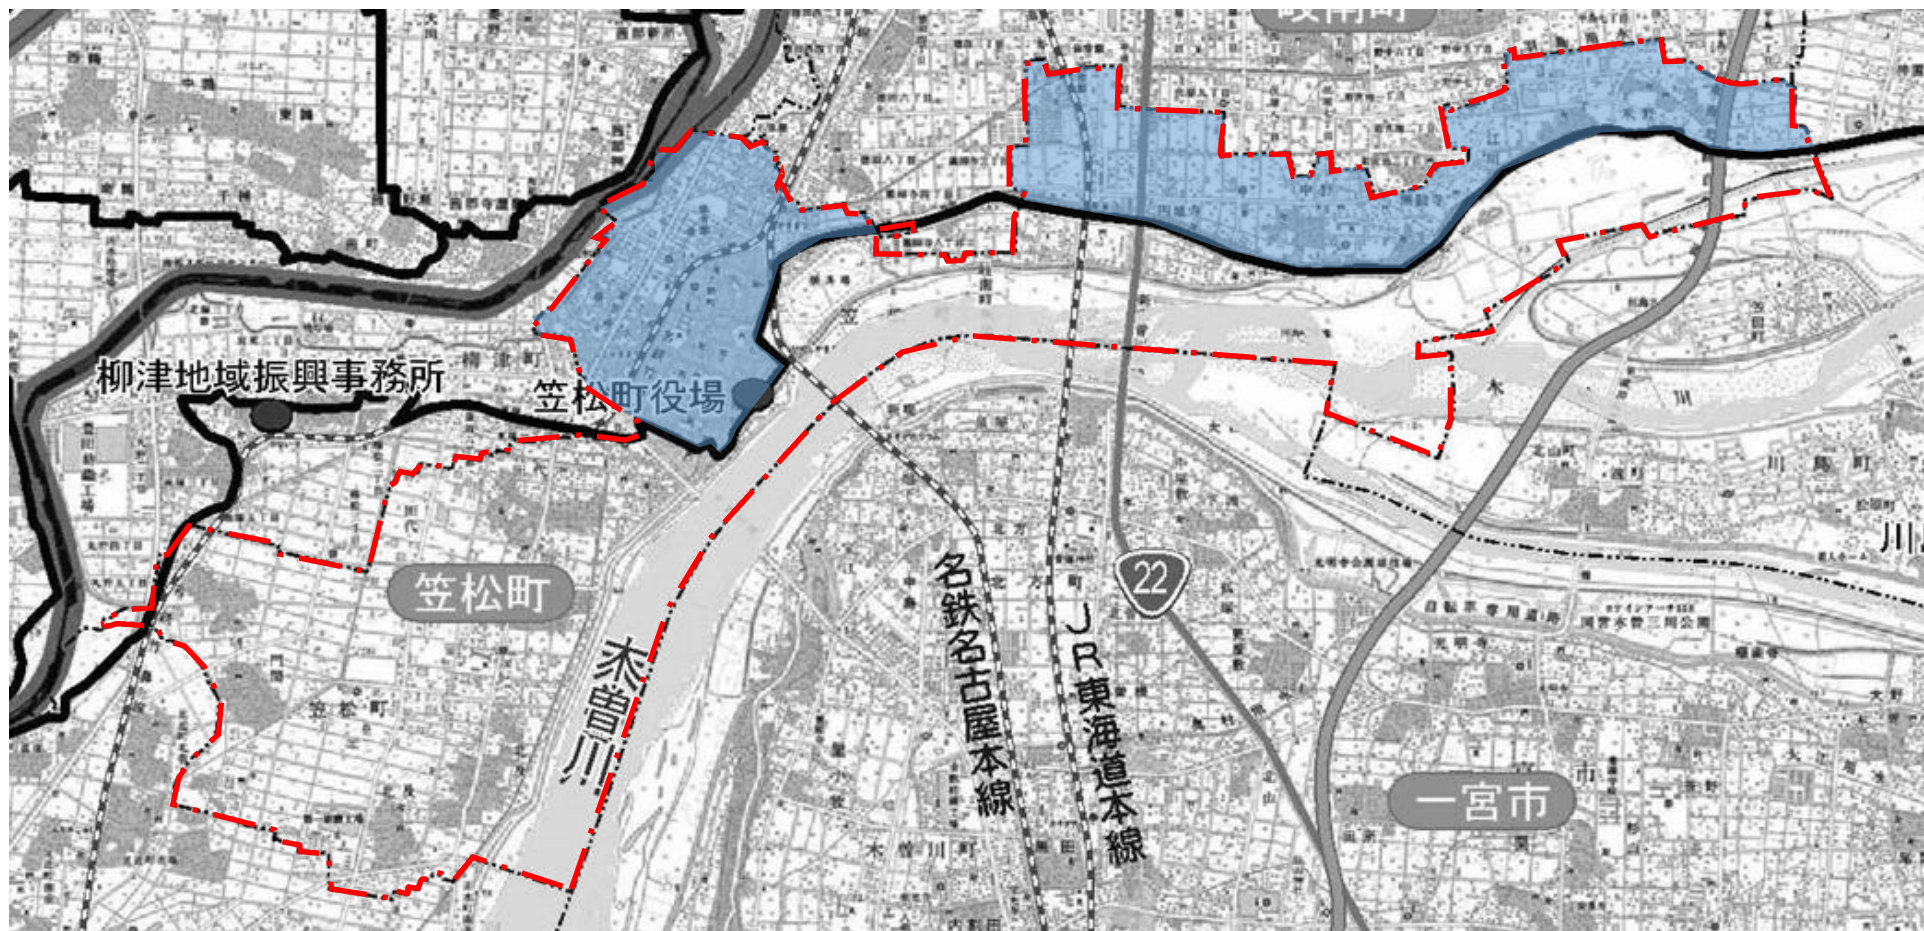

笠松町における境川流域圏

- 行政区域
- 境川流域